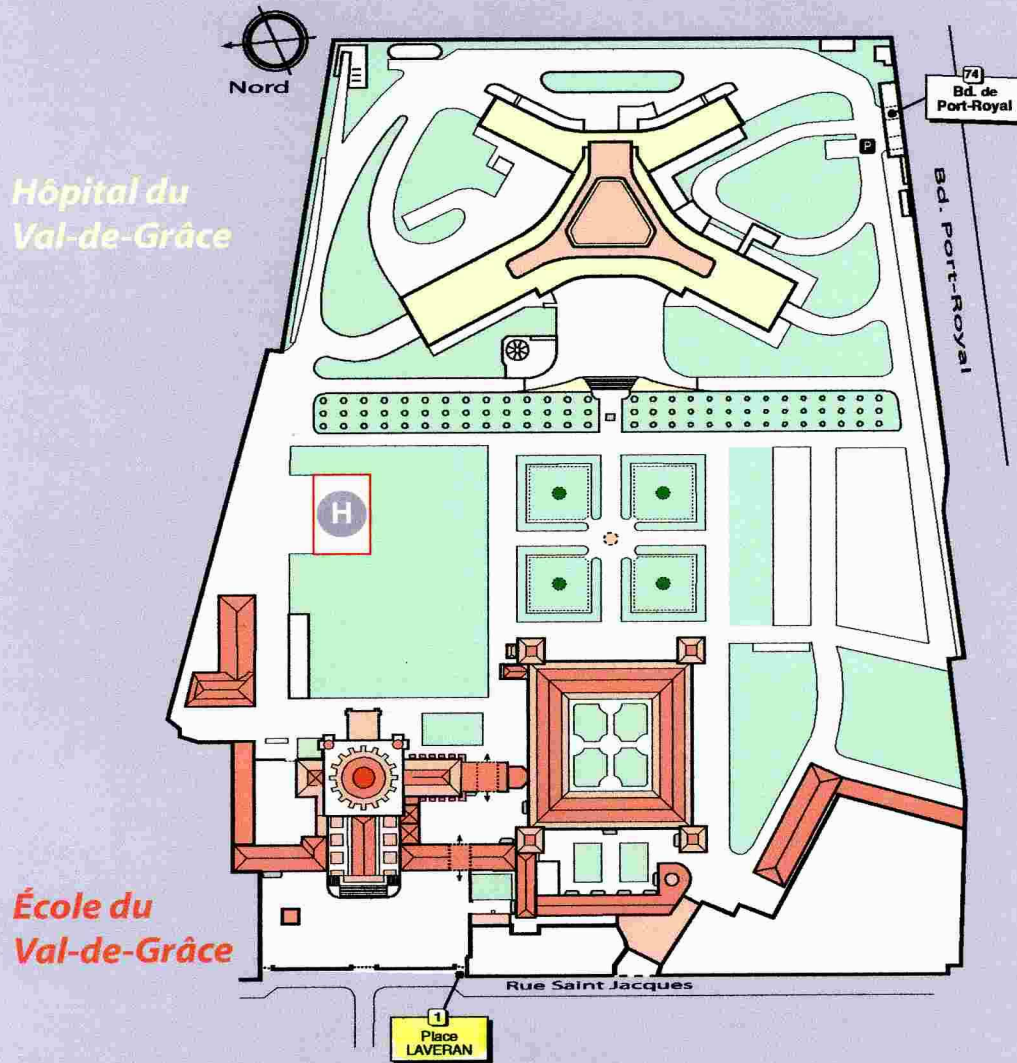

École du Val-de-Grâce

■ **Ecole du Val-de-Grâce**

1 place Alphonse Laveran 75230 Paris cedex 05 - Tél. 01 40 51 47 07 - Fax : 01 40 51 47 74